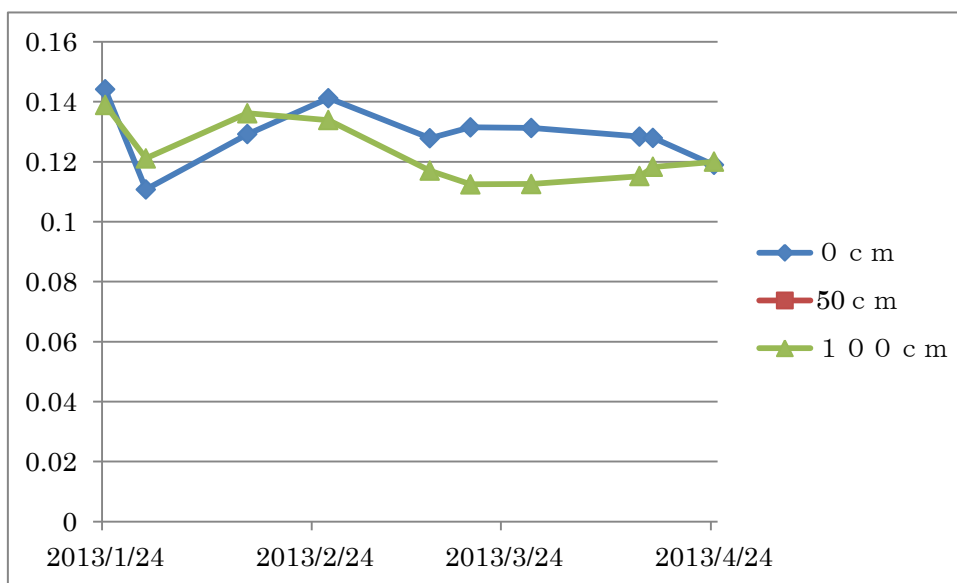

空間放射線量測定(狛江市東和泉 1-2-7 さわら児童遊園)

㊦