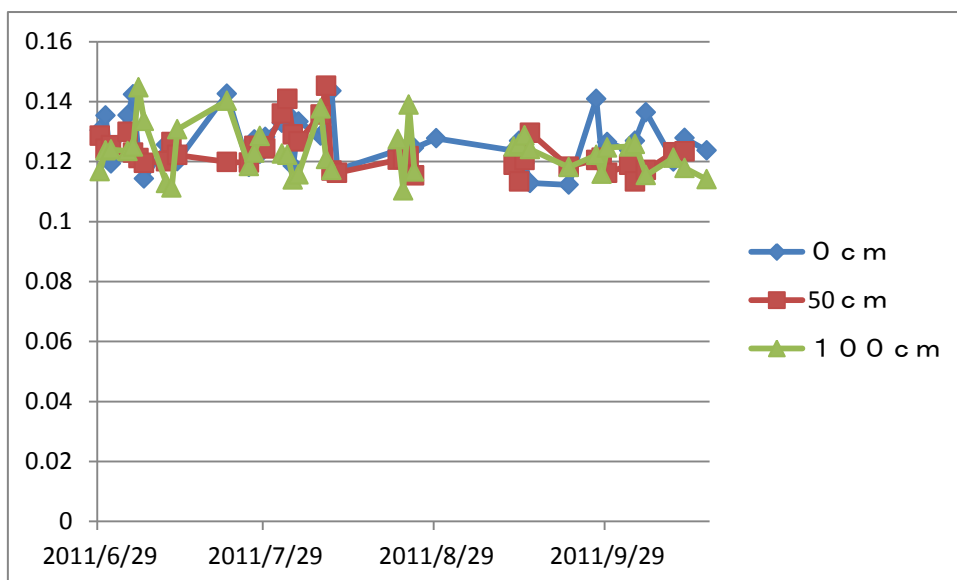

空間放射線量測定(狛江市東和泉 1-2-7 さわら児童遊園)

㊦