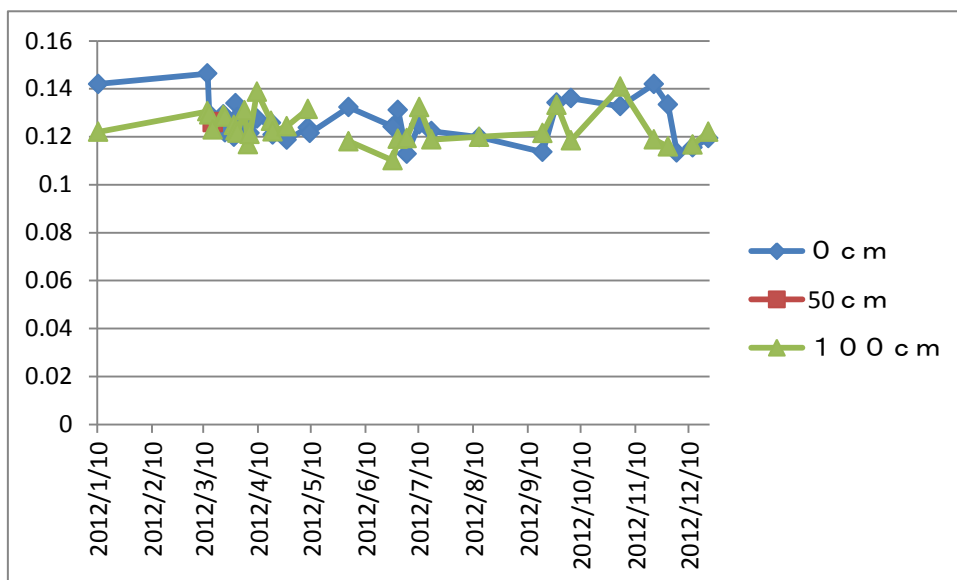

空間放射線量測定(狛江市東和泉 1-2-7 さわら児童遊園)

㊦